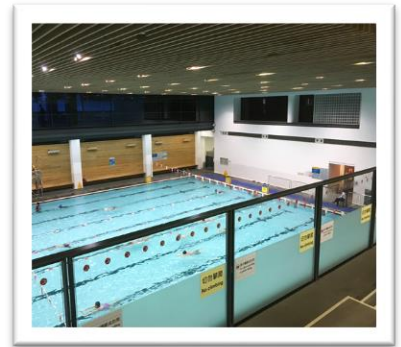

展覽場地
(看展覽)

演奏廳
(觀賞表演)

元朗文化康樂大樓

元朗文化康樂大樓是大型多用途康樂綜合大樓，大樓內有很多設施，我們可以在這裏做運動、遊玩、借閱圖書和使用電腦。

大樓內的主要設施包括：

籃球場

乒乓球室

兒童遊戲室

兒童圖書館

成人圖書館

電腦資訊中心

游泳池

元朗區設有多個泳池：

天水圍游泳池

元朗游泳池

屏山游泳池

我們可以在游泳池：

玩滑梯

游泳

齊來掃瞄QR Code
認識使用泳池的規則

元朗公園

元朗公園位於學校附近，公園內有各種遊樂設施和景點。

百鳥塔

大草地